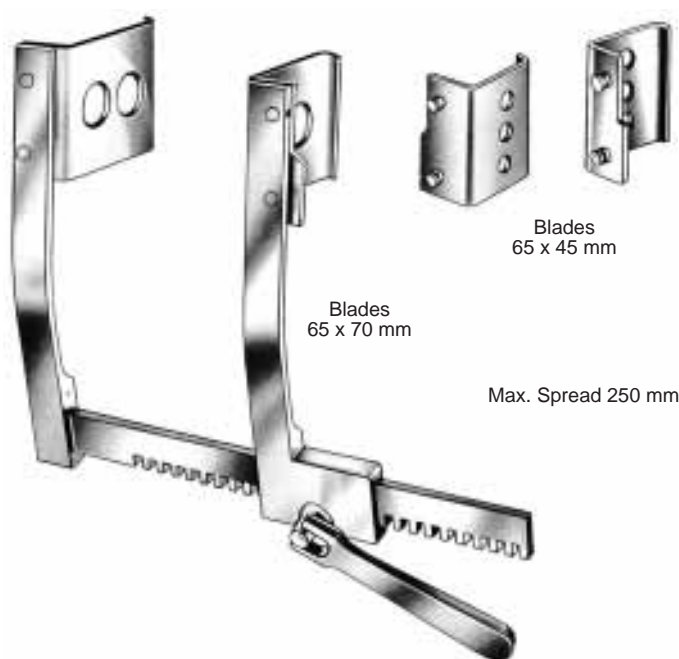

SAUERBRUCH-FREY
PAG. 09.35
35 cm

GIERTZ-STILLE
PAG. 14.25
25 cm

SAUERBRUCH
PAG. 15.26
26 cm

LEBSCHE
PAG. 19.90
25 cm

Rib shears

Rippenscheren
Costótomos
Costotomes

MORSE
PAG. 17.50
Child size
Max. Spread 150 mm

MORSE
PAG. 18.55
Adult size
Max. Spread 200 mm

HAIGHT
PAG. 23.20

B 30 mm H 30 mm C 90 mm

Rib spreaders

Rippenspreizer
 Separadores costales
 Ecarteurs des côtes

TUFFIER
 PAG. 22.41

B 45 mm
H 45 mm
C 160 mm

B 16 mm
H 20 mm
C 75 mm
 HERTZLER
 PAG. 25.05
 PAG. 26.10

With 2 pairs of interchangeable blades

Blades
 65 x 45 mm

Blades
 65 x 70 mm

Max. Spread 250 mm

FINOCHIETTO-BURFORD
 PAG. 30.43

Rib spreaders

Rippenspreizer

Separadores costales

Ecarteurs des côtes

B	H	C
18 mm	20 mm	90 mm
14 mm	15 mm	75 mm

FINOCCHIETTO-BABY
PAG. 20.51
PAG. 21.61

B	H	C
30 mm	40 mm	150 mm
45 mm	65 mm	200 mm
75 mm	65 mm	250 mm

FINOCCHIETTO
PAG. 32.01
PAG. 32.02
PAG. 32.03