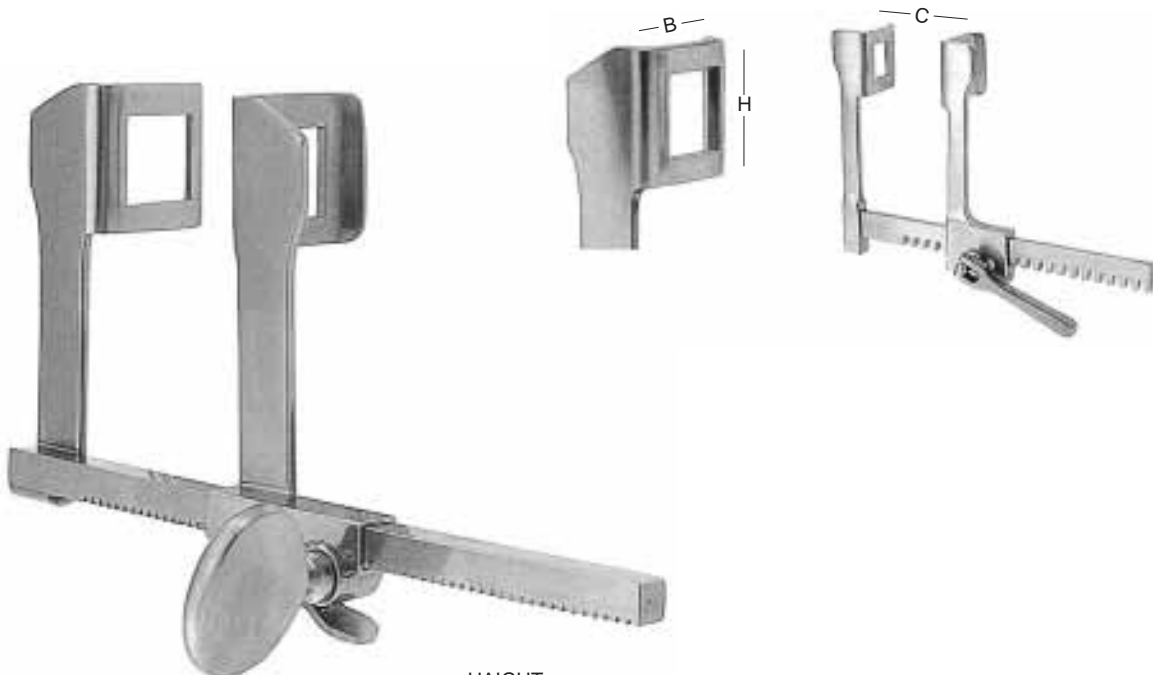

Rib shears
Rippenscheren
Costótomos
Costotomes

PAG. 01.23
23 cm

GLUCK
PAG. 02.19
19 cm

PAG. 03.22
22 cm

CORYLLOS
PAG. 04.52
30 cm

PAG. 04.51
30 cm

BETHUNE
PAG. 05.34
34 cm

Rib shears
Rippenscheren
Costótomos
Costotomes

SAUERBRUCH-FREY
PAG. 09.35
35 cm

GIERTZ-STILLE
PAG. 14.25
25 cm

SAUERBRUCH
PAG. 15.26
26 cm

LEBSCHE
PAG. 19.90
25 cm

Rib shears

Rippenscheren
Costótomos
Costotomes

MORSE
PAG. 17.50
Child size
Max. Spread 150 mm

MORSE
PAG. 18.55
Adult size
Max. Spread 200 mm

HAIGHT
PAG. 23.20

B 30 mm H 30 mm C 90 mm

Rib spreaders

Rippenspreizer
 Separadores costales
 Ecarteurs des côtes

TUFFIER
 PAG. 22.41

B 45 mm
H 45 mm
C 160 mm

B 16 mm
H 20 mm
C 75 mm
 HERTZLER
 PAG. 25.05
 PAG. 26.10

With 2 pairs of interchangeable blades

Blades
 65 x 45 mm

Blades
 65 x 70 mm

Max. Spread 250 mm

FINOCHIETTO-BURFORD
 PAG. 30.43

Rib spreaders

Rippenspreizer

Separadores costales