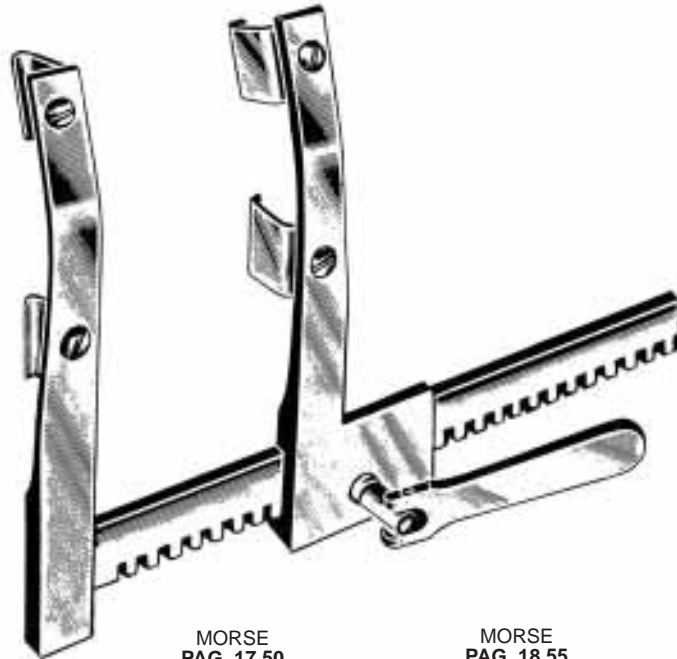

Rib shears
Rippenscheren
Costótomos
Costotomes

PAG. 01.23
23 cm

GLUCK
PAG. 02.19
19 cm

PAG. 03.22
22 cm

CORYLLOS
PAG. 04.52
30 cm

PAG. 04.51
30 cm

BETHUNE
PAG. 05.34
34 cm

Rib shears
Rippenscheren
Costótomos
Costotomes

SAUERBRUCH-FREY
PAG. 09.35
35 cm

GIERTZ-STILLE
PAG. 14.25
25 cm

SAUERBRUCH
PAG. 15.26
26 cm

LEBSCHE
PAG. 19.90
25 cm

Rib shears

Rippenscheren
Costótomos
Costotomes

MORSE
PAG. 17.50
Child size
Max. Spread 150 mm

MORSE
PAG. 18.55
Adult size
Max. Spread 200 mm

HAIGHT
PAG. 23.20

B 30 mm H 30 mm C 90 mm

Rib spreaders

Rippenspreizer
 Separadores costales
 Ecarteurs des côtes

TUFFIER
 PAG. 22.41

B 45 mm
H 45 mm
C 160 mm

B 16 mm
H 20 mm
C 75 mm
 HERTZLER
 PAG. 25.05
 PAG. 26.10

With 2 pairs of interchangeable blades

Blades
 65 x 45 mm

Blades
 65 x 70 mm

Max. Spread 250 mm

FINOCHIETTO-BURFORD
 PAG. 30.43

Rib spreaders

Rippenspreizer

Separadores costales