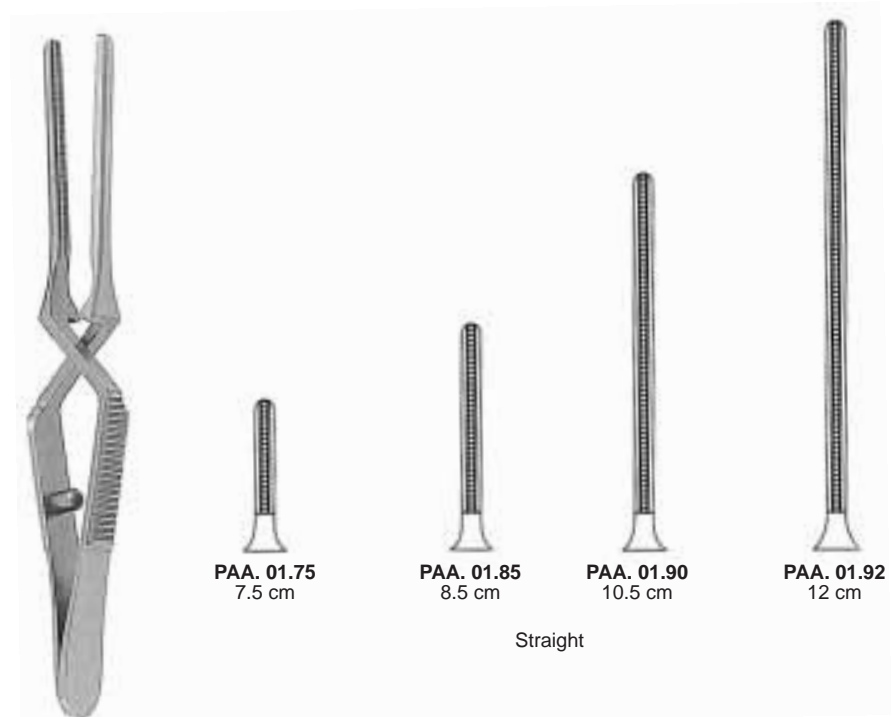

Atraumatic forceps

Atraumatische pinzetten

Pinzas atraumáticas

Pinces atraumatiques

DE BAKKEY
 PF. 43.15 15 cm
 PF. 43.19 19.5 cm
 PF. 43.24 24 cm

DE BAKKEY
 PF. 44.15 15 cm
 PF. 44.19 19.5 cm
 PF. 44.24 24 cm

DEBAKEY
 PF. 45.15 15 cm
 PF. 45.19 19.5 cm
 PF. 45.24 24 cm
 PF. 45.30 30 cm

DEBAKEY
 PF. 46.19 19.5 cm
 PF. 46.24 24 cm
 PF. 46.30 30 cm

DEBAKEY
 PF. 47.15 15 cm
 PF. 47.19 19.5 cm
 PF. 47.24 24 cm

GLASSMAN
 PF. 47.75 15 cm
 PF. 47.84 24 cm

Atrauma Bulldog Clamps
 Atrauma Bulldogklemmen
 Atrauma Clamps Bulldog
 Clamps Atrauma Bulldog

PAA. 01.75
7.5 cm

PAA. 01.85
8.5 cm

PAA. 01.90
10.5 cm

PAA. 01.92
12 cm

Straight

DEBAKEY

PAA. 02.70
7 cm

PAA. 05.55
5.5 cm

PAA. 05.65
6.5 cm

PAA. 05.85
8.5 cm

PAA. 05.90
10.5 cm

Curved