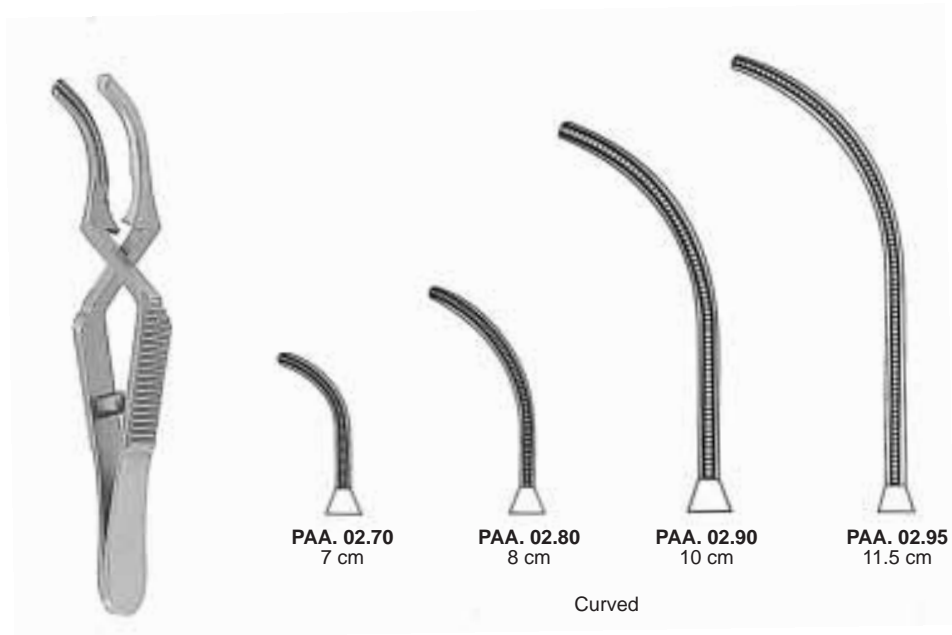

DEBAKEY
 PF. 45.15 15 cm
 PF. 45.19 19.5 cm
 PF. 45.24 24 cm
 PF. 45.30 30 cm

DEBAKEY
 PF. 46.19 19.5 cm
 PF. 46.24 24 cm
 PF. 46.30 30 cm

DEBAKEY
 PF. 47.15 15 cm
 PF. 47.19 19.5 cm
 PF. 47.24 24 cm

GLASSMAN
 PF. 47.75 15 cm
 PF. 47.84 24 cm

Atrauma Bulldog Clamps
 Atrauma Bulldogklemmen
 Atrauma Clamps Bulldog
 Clamps Atrauma Bulldog

PAA. 01.75
7.5 cm

PAA. 01.85
8.5 cm

PAA. 01.90
10.5 cm

PAA. 01.92
12 cm

Straight

DEBAKEY

PAA. 02.70
7 cm

PAA. 02.80
8 cm

PAA. 02.90
10 cm

PAA. 02.95
11.5 cm

Curved

Atrauma Bulldog Clamps

Atrauma Bulldogklemmen

Atrauma Clamps Bulldog

Clamps Atrauma Bulldog

DE BAKEY

GLOVER

PAA. 03.60
6 cm

PAA. 03.70
7 cm

PAA. 03.90
9 cm

PAA. 03.99
11 cm

Straight

GLOVER