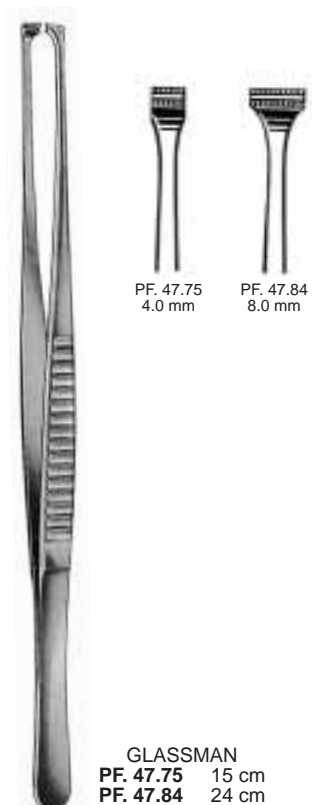

Atraumatic forceps

Atraumatische pinzetten

Pinzas atraumáticas

Pinces atraumatiques

DE BAKKEY
 PF. 43.15 15 cm
 PF. 43.19 19.5 cm
 PF. 43.24 24 cm

DE BAKKEY
 PF. 44.15 15 cm
 PF. 44.19 19.5 cm
 PF. 44.24 24 cm

DEBAKEY
 PF. 45.15 15 cm
 PF. 45.19 19.5 cm
 PF. 45.24 24 cm
 PF. 45.30 30 cm

DEBAKEY
 PF. 46.19 19.5 cm
 PF. 46.24 24 cm
 PF. 46.30 30 cm

DEBAKEY
 PF. 47.15 15 cm
 PF. 47.19 19.5 cm
 PF. 47.24 24 cm

GLASSMAN
 PF. 47.75 15 cm
 PF. 47.84 24 cm

Atrauma Bulldog Clamps
 Atrauma Bulldogklemmen
 Atrauma Clamps Bulldog
 Clamps Atrauma Bulldog

PAA. 01.75
7.5 cm

PAA. 01.85
8.5 cm

PAA. 01.90
10.5 cm

PAA. 01.92
12 cm

Straight

DEBAKEY

PAA. 02.70
7 cm

PAA. 05.55
5.5 cm

PAA. 05.65
6.5 cm

PAA. 05.85
8.5 cm

PAA. 05.90
10.5 cm

Curved